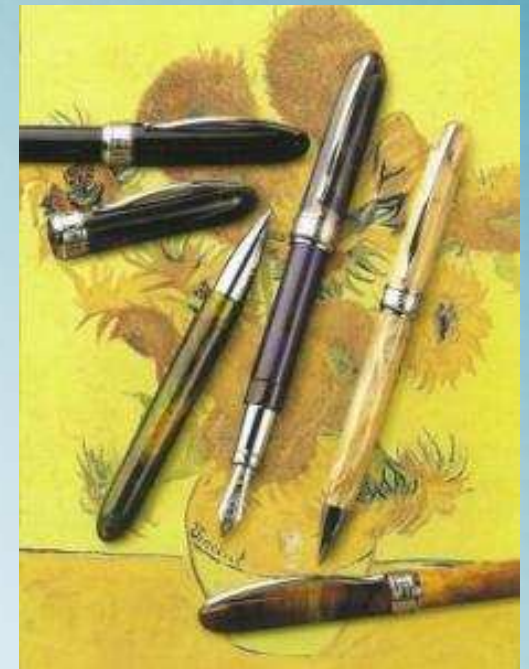

Refª edição limitada

P.V.P. Sob consulta